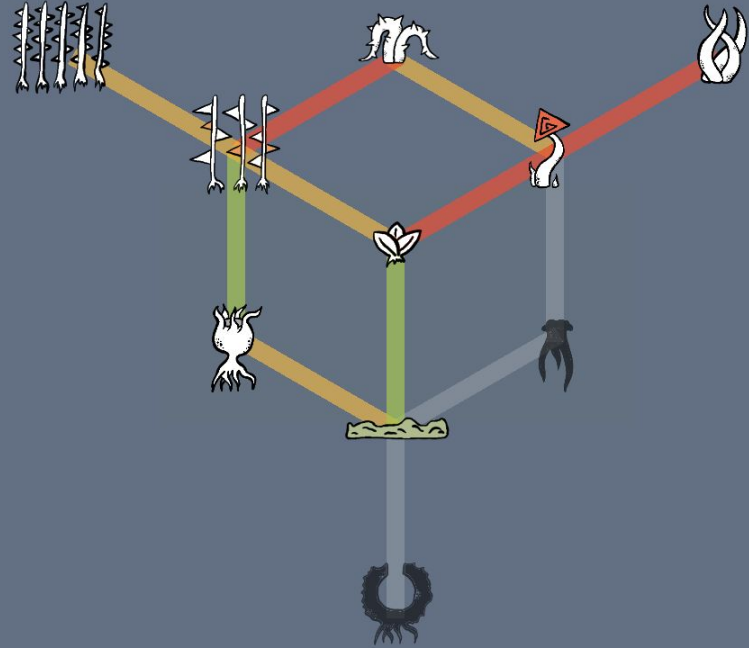

Další designové problémy

- objevování na malém prostoru
- beze slov a bez tutoriálu
- dávkování informací
- jak přimět hráče hrát znovu