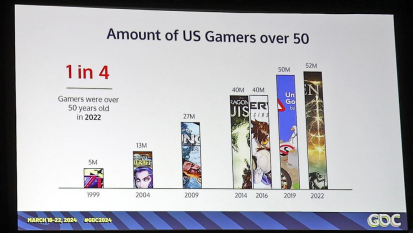

<https://www.youtube.com/@Gdconf/videos>