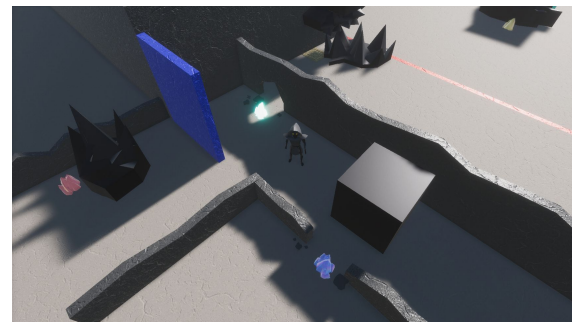

FAMU

Herní design

- magisterské studium
- trochu od všeho
- klauzura + mff hra + absolventská hra
- teoretická diplomka
- <https://hernidesign.fomu.cz/>

Design

- nekonkrétní žánr
- objevování vesmíru naopak
- nestandardní hlavní postava

EXIT

EXIT

EXIT

RESTROOMS

The Forest Cathedral

Microsoft

PLAYA

**BEST
STUDENT
GAME**