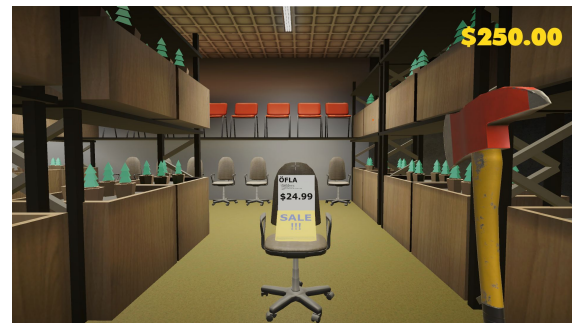

FAMU

Herní design

- magisterské studium
- trochu od všeho
- klauzura + mff hra + absolventská hra
- teoretická diplomka
- <https://hernidesign.fomu.cz/>

Design

- nekonkrétní žánr
- objevování vesmíru naopak
- nestandardní hlavní postava